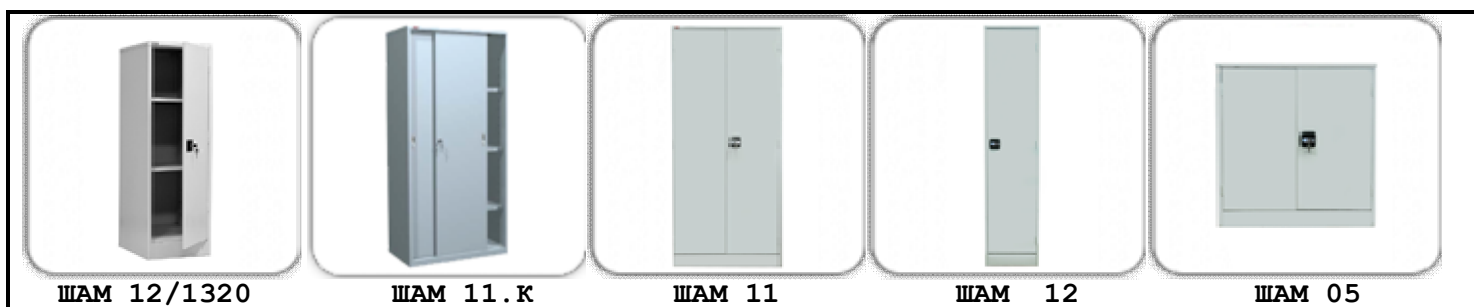

## «ШКАФЫ АРХИВНЫЕ»

ШАМ 12/1320

ШАМ 11.К

ШАМ 11

ШАМ 12

ШАМ 05

Модели	Размеры, мм			Кол-во полок	Комплектация	Вес	Цена
ШАМ-11	1860	850	500	3	Ригельный замок	60	8940
ШАМ 11-20	2000	850	500	4	Ригельный замок	65	12540
ШАМ 11/400	1860	850	400	3	Ригельный замок	55	8070
ШАМ 0,5	930	850	500	1	Ригельный замок	34	5990
ШАМ ,05/400	930	850	400	1	Ригельный замок	31	5330
ШАМ 12	1860	425	500	3	Ригельный замок	41	6445
ШАМ 12/680	680	425	500	1	Ригельный замок	18	3240
ШАМ 12/1320	1320	425	500	2	Ригельный замок	29	5230
ШАМ 11.К	1860	960	450	3	Врезной пов. секрет	60	12480
ШАМ 24.0	1860	600	500	4	Ригельный замок	58	7000

### Бухгалтерские

КБ-02Т/КБС-02Т

КБ-011Т/КБС-011Т

КБ-031Т/КБС-031Т

КБ-32Т/КБС-032Т

КБ-10/КБС-10

Модели	Размеры, мм			Кол-во полок	Комплектация	Вес	Цена
КБ-02/КБС-02	310	420	350	1	+Трейзер	13	3070
КБ-011Т/КБС-011Т	670	420	360	1	+Трейзер	24	4595
КБ-012Т/КБС-012Т	670	420	360	1	+ 4 ролика	24	4750
КБ-021Т/КБС-021Т	1300	420	360	3	-	40	6740
КБ-023Т/КБС-023Т	1300	420	360	2	2 отсека	40	7715
КБ-031Т/КБС-031Т	1560	470	395	3	+Трейзер	55	8610
КБ-032Т/КБС-032Т	1560	470	395	2	+Трейзер	55	9680
КБ-033Т/КБС-033Т	1560	470	395	1	3 отсека	55	10920
КБ-041Т/КБС-041Т	960	450	360	1	+Трейзер	32	5660
КБ-042Т/КБС-042Т	960	450	360	1	2 отсека	32	7070
КБ-10/КБС-10	1850	880	390	8	Двухстворчатый	100	17790
КБ-09/КБС-09	700	880	390	1	Антресоль к КБ010	40	7830
КБ-05/КБС-05	1850	440	390	4	-	50	9290
КБ-06/КБС-06	1850	440	390	1	4 отсека	50	11330